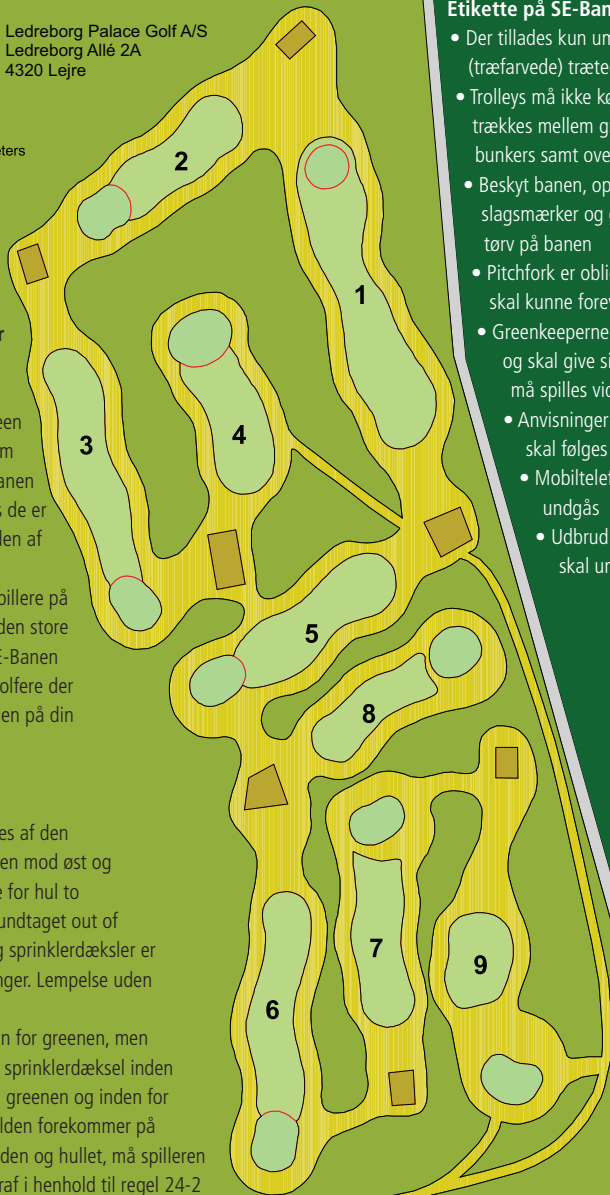

Ledreborg Palace Golf A/S
Ledreborg Allé 2A
4320 Lejre

10 0 10 20 Meters

Praktiske oplysninger

- Hullernes længde er opmålt fra midten af teestederne til midtgreen
- Vær meget opmærksom på andre spillere på banen – vent med at slå, hvis de er direkte i eller i nærheden af din spillelinje
- Vær opmærksom på spillere på hullerne 17 og 18 på den store bane i nærheden af SE-Banen
- Vær opmærksom på golfere der træner på driving rangen på din vej til og fra SE-Banen

Lokale regler

- Out of bounds defineres af den banenærekant af skoven mod øst og langs roughen til højre for hul to
- Alle markeringspæle (undtaget out of bounds pæle) skilte og sprinklerdæksler er ikke-flytbare forhindringer. Lempelse uden straf jf. regel 24-2
- Hvis bolden ligger uden for greenen, men ikke i en hazard, og et sprinklerdæksel inden for to køllelængder fra greenen og inden for to køllelængder fra bolden forekommer på spillelinjen mellem bolden og hullet, må spilleren tage lempelse uden straf i henhold til regel 24-2

Etikette på SE-Banen

- Der tillades kun umalede (træfarvede) trætees
- Trolleys må ikke køres eller trækkes mellem greens og bunkers samt over teesteder
- Beskyt banen, opret nedslagsmærker og genplacer tørv på banen
- Pitchfork er obligatorisk og skal kunne forevises
- Greenkeeperne har fortrinset og skal give signal, før der må spilles videre
- Anvisninger fra baneservice skal følges
- Mobiltelefoni på banen bør undgås
- Udbrud og/eller høj tale skal undgås